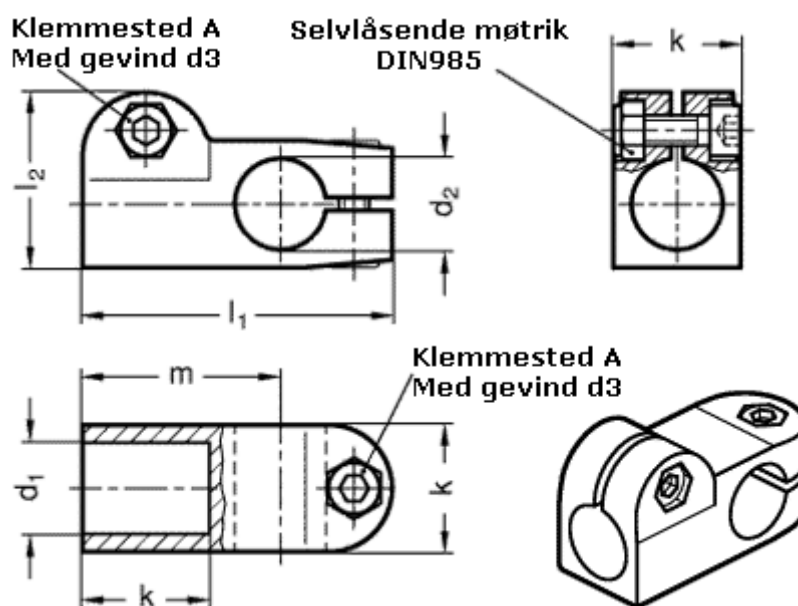

Varenummer: 20191B14B142NI  
Beskrivelse: E+G Vinkelklemmeforbindelse  
GN 191-B14-B14-2 -NI

## Mål

d1 = B14  
d2 = B14  
d3 = M 6  
k = 25  
l1 = 61  
l2 = 34.5  
m = 39